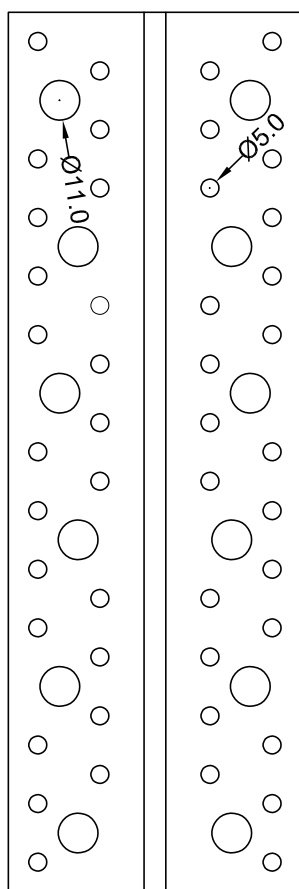

80.0

109.4

240.0

6.0

6.0

Materiale : Alluminio

Scala 1:50 misure in mm

Finitura : Grezza

Rev. 00 del 00/00/0000

cod. 390093450240

BI-ALU 240