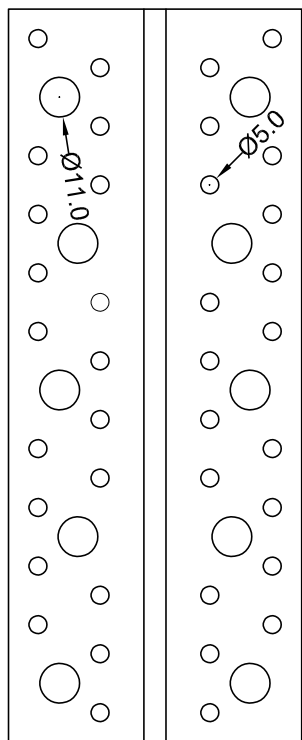

80.0

109.4

200.0

6.0

6.0

Materiale : Alluminio

Scala 1:50 misure in mm

Finitura : Grezza