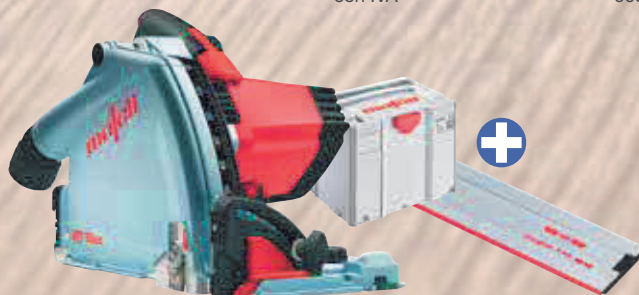

*Dotazione di serie: 1 Lama HM 162 x 1,2/1,8 x 20 mm, Z 48, WZ
1 Chiave esagonale da 5 mm; 1 Cavo di alimentazione 4 m