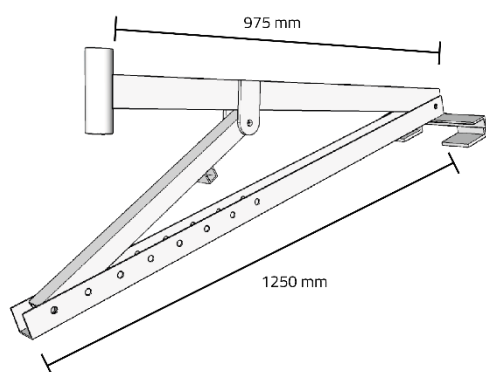

Caratteristiche tecniche

Tutte le informazioni si basano sulle conoscenze alla data di pubblicazione. La Borgia Italia srl si riserva il diritto di modificare e non si assume alcuna responsabilità per eventuali errori di battitura. Il progettista è tenuto ad assicurarsi dell'idoneità e della completezza di tali informazioni in relazione all'utilizzo specifico che deve fare del prodotto.