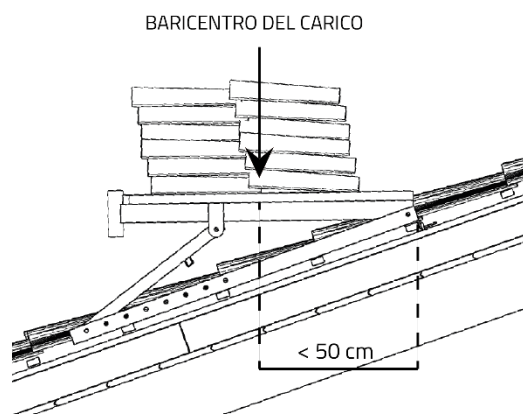

Caratteristiche tecniche

Tutte le informazioni si basano sulle conoscenze alla data di pubblicazione. La Borgia Italia srl si riserva il diritto di modificare e non si assume alcuna responsabilità per eventuali errori di battitura. Il progettista è tenuto ad assicurarsi dell'idoneità e della completezza di tali informazioni in relazione all'utilizzo specifico che deve fare del prodotto.