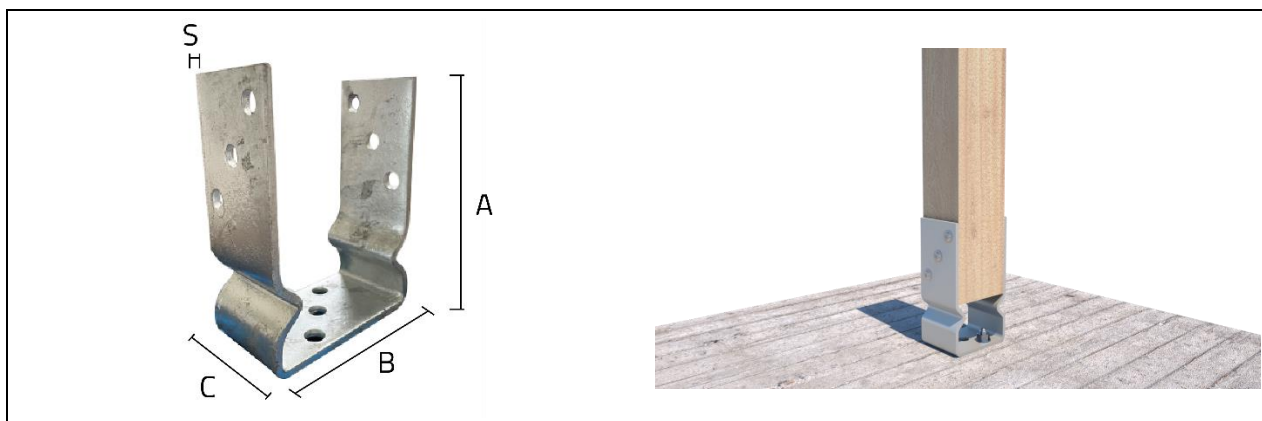

PORTAPILASTRO UN

Materiale Acciaio S235 JR
 Finitura Zincato a fuoco ca. 55 mm
 Classe di servizio 1, 2, 3
 Certificazione -
 Connessione Legno/Legno - Legno/cemento
 Fissaggio Con viti / chiodo per legno conformi alla EN 14592

Dimensioni [mm]				
Type	A	B	C	S
TYPE UN71	71	60	150	5,00
TYPE UN81	81	60	150	5,00
TYPE UN91	91	60	150	5,00
TYPE UN101	101	60	150	5,00
TYPE UN121	121	60	150	5,00

Tabella 2

Bullone Din	Viti per fissaggio[mm]	Tassello			
Ø 10,0x	Ø 8x	Ø 10,0-12,0x			