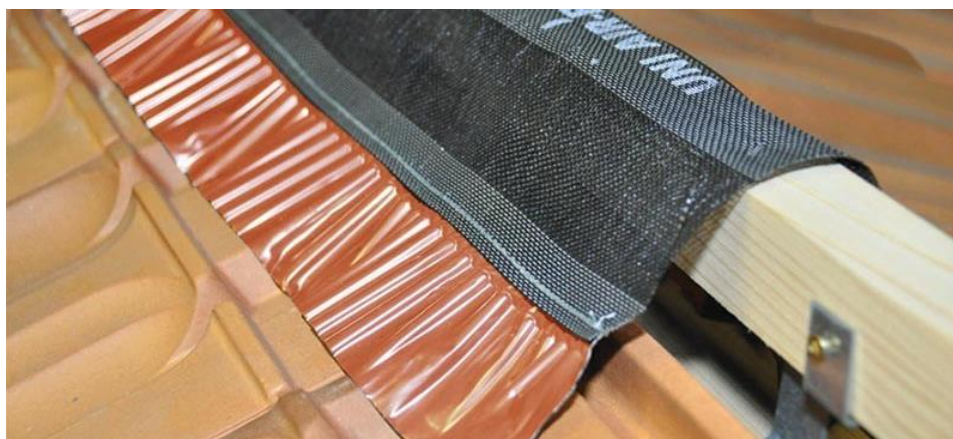

SOTTOCOLMO DI VENTILAZIONE

Caratteristiche

Aderisce alla maggior parte dei supporti quali rame, alluminio, lamiere zincate, PVC e cotto.

Caratteristiche tecniche

CARATTERISTICHE	DETTAGLI
Larghezza	390 mm
Lunghezza	5 m
Colore	Rosso e nero