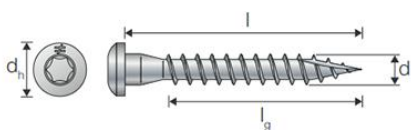

CHIODATRICE QUICK DRIVE

Caratteristiche

- Lunghezze delle viti da 35 mm a 50 mm;
- Raggio di lavoro di 360° sull'adattatore;
- Montaggio facile;
- Robusto attacco per cacciavite, fatto di un materiale senza manutenzione per un funzionamento senza problemi e lunga durata.

Portata

- Fissaggio di raccordi in lamiera d'acciaio (connettori per legno) con viti del connettore CSA caricate a caricatore.

Accessori Chiodatrice Quick Drive

Vite nastrata 5x35
Cod. 390099653500

Vite nastrata 5x40
Cod. 390099654000

Vite nastrata 5x50
Cod. 390099655000

Adattatore per avvitatore
Cod. 39000801100

Set chiodatrice Quik Drive